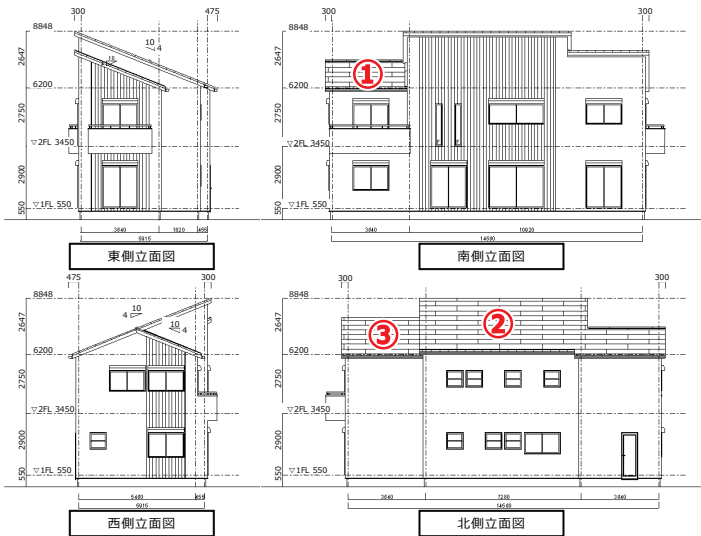

木建市場 ウォークインホーム定期講習会のご案内 (東京版)

この屋根、自動で入力できますか？

9月の講習会では

「積算数量確認」「複雑な屋根 (軒高領域・軒先基準領域)」などの入力方法を学びます。

ウォークインホームを触ったことがない! という方も是非ご参加ください。単発でのご参加ももちろん大歓迎!!

★木建市場のサポート会員様は、複数名参加の場合でも **参加費無料!** (会員以外の方は5,400円/1名)