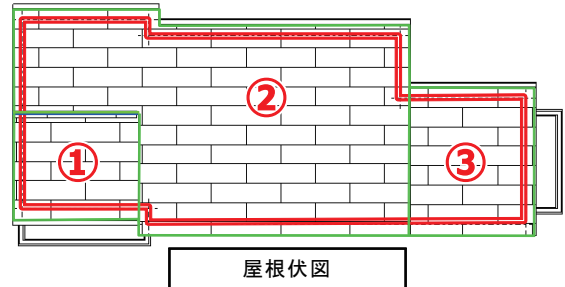

木建市場 ウォークインホーム定期講習会のご案内 (東京版)

この屋根、自動で入力できますか？

9月の講習会では

「積算数量確認」「複雑な屋根 (軒高領域・軒先基準領域)」などの入力方法を学びます。

ウォークインホームを触ったことがない! という方も是非ご参加ください。単発でのご参加ももちろん大歓迎!!

★木建市場のサポート会員様は、複数名参加の場合でも **参加費無料!** (会員以外の方は5,400円/1名)